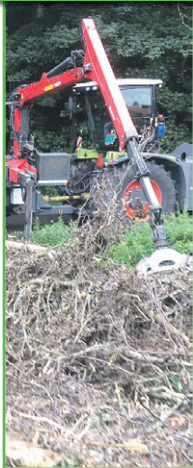

Maskinfører søges

Til mindre skoventreprenørfirma søges en rutineret og erfaren maskinfører til kørsel med en Claas Xerion 5000 og Jenz HEM821 flishugger.

Du skal kunne servicere og holde trækket kørende. Kunne trives i en travl hverdag, hvor ikke 2 dage er ens. Vi forventer af en ny medarbejder, at du trives i dit eget selskab, er pligtopfyldende, ansvarsbevidst, positiv, fleksibel og har humor. At du kan arbejde selvstændigt og har hænderne skruet rigtigt på.